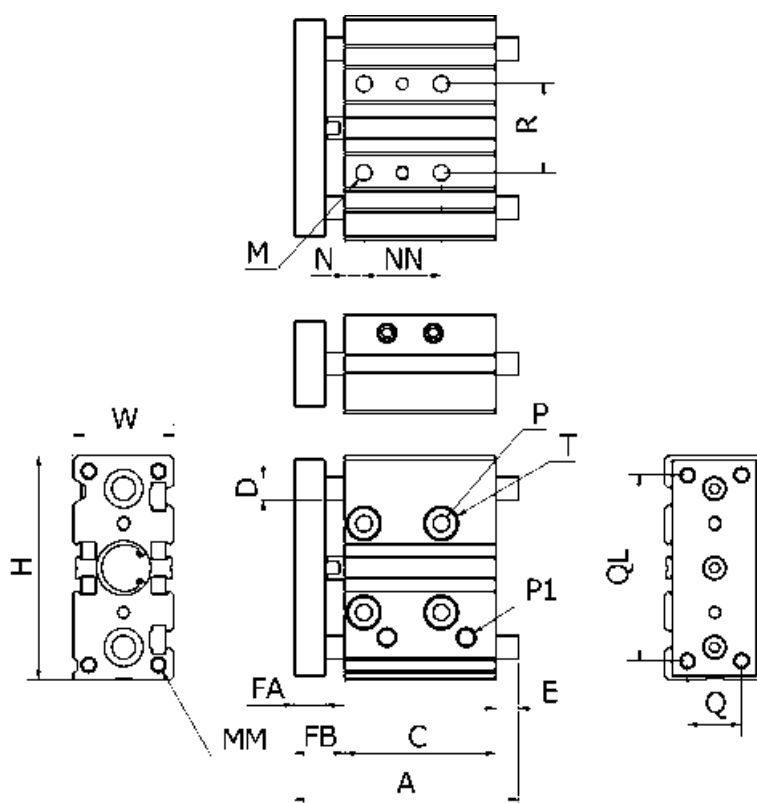

Varenummer: 58TCM40S0040G
 Beskrivelse: Cylinder med føring TCM40x40SG Ø40x40
 m. glideleje, port 1/8"

Mål

| | | | | | |
|-----------------|--------|----|--------|------------|----------|
| A | = 106 | M | = 8x16 | R | = 50 |
| Boringsdiameter | = 40 | MM | = 8x20 | Slaglængde | = 40 |
| C | = 84.0 | N | = 22 | T | = 11x7,5 |
| D | = 20 | NN | = 24 | W | = 54 |
| E | = 0.0 | P | = 6.6 | | |
| FA | = 12 | P1 | = 1/8" | | |
| FB | = 22 | Q | = 30 | | |
| H | = 120 | QL | = 104 | | |